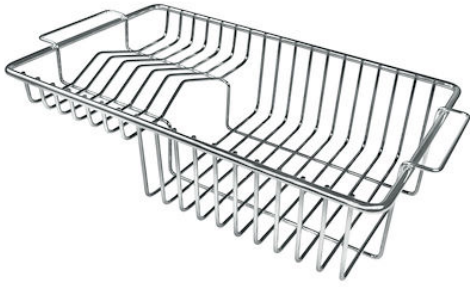

GRILLE PORTE-ASSIETTES INOX 250x425

Accessoires et compléments

Code: A100 B01

GRILLE PORTE-ASSIETTES INOX 250x425

DÉTAILS

Accessoires éviers

Égouttoir à vaisselle

Dimensions

25x42,5 cm

DESSINS TECHNIQUES